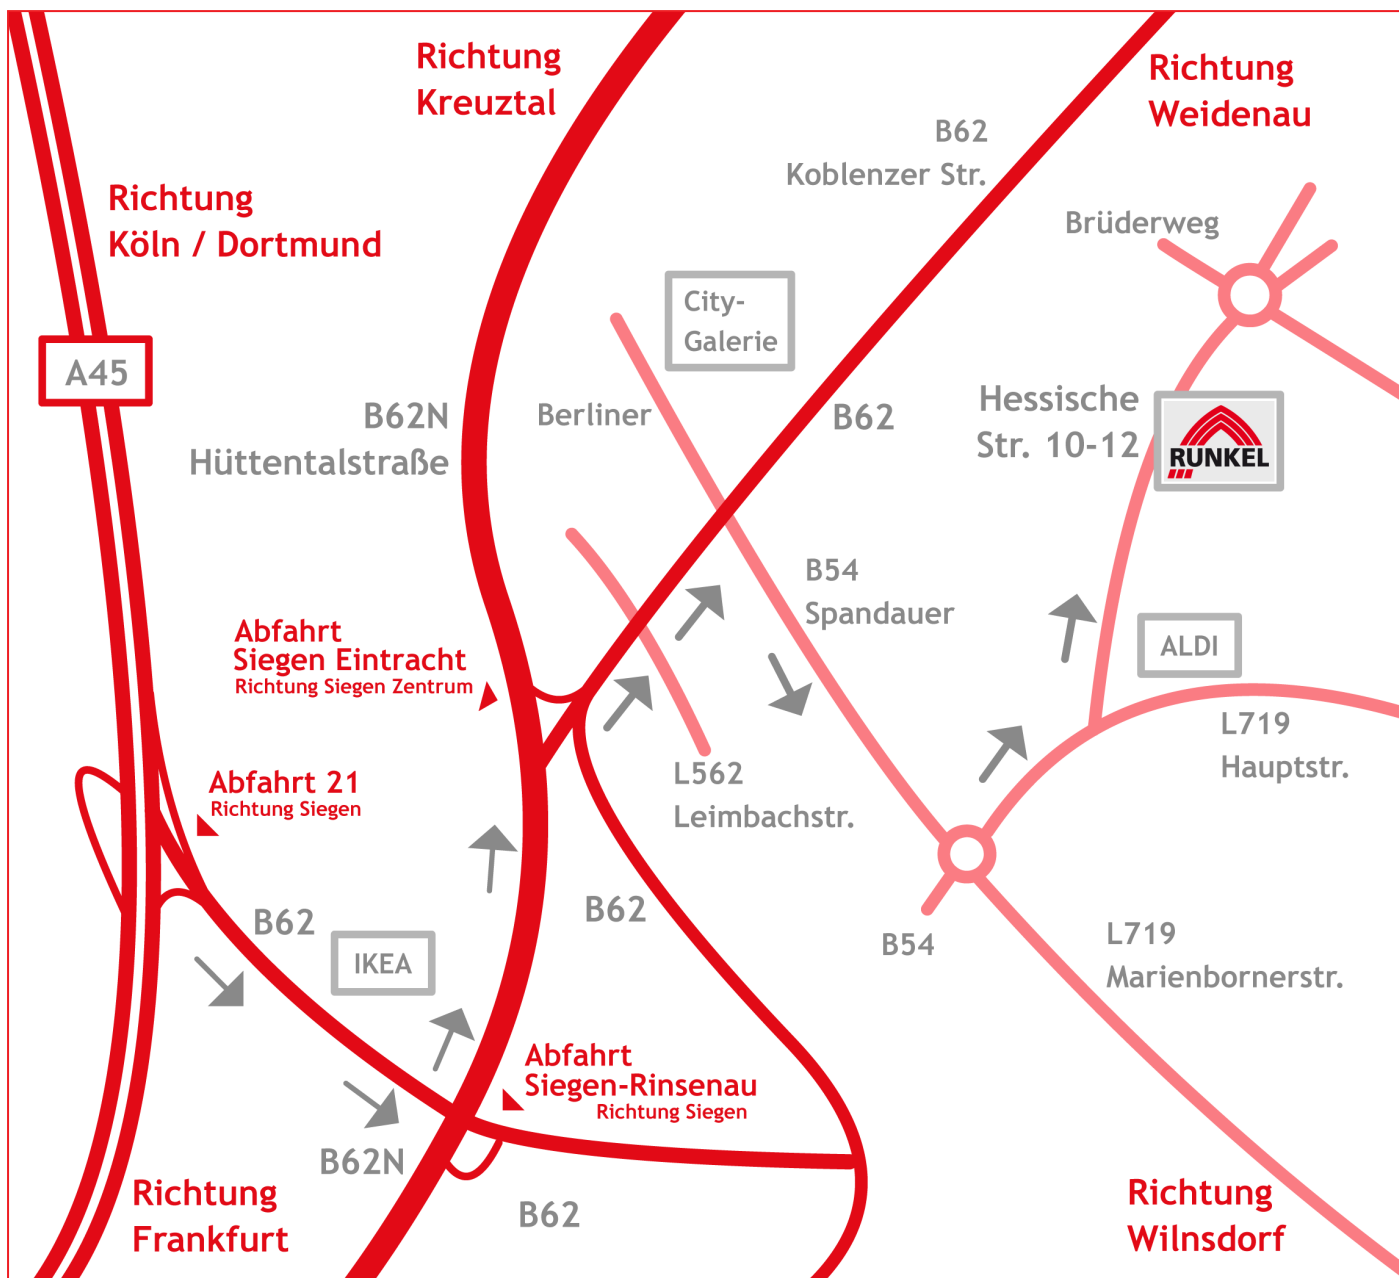

Anfahrtsskizze.

So finden Sie zu uns:

Runkel Unternehmensgruppe

Hessische Straße 10-12

57074 Siegen

Telefon 02 71/6 95-0

www.runkelbau.de

Werte planen, bauen, leben.